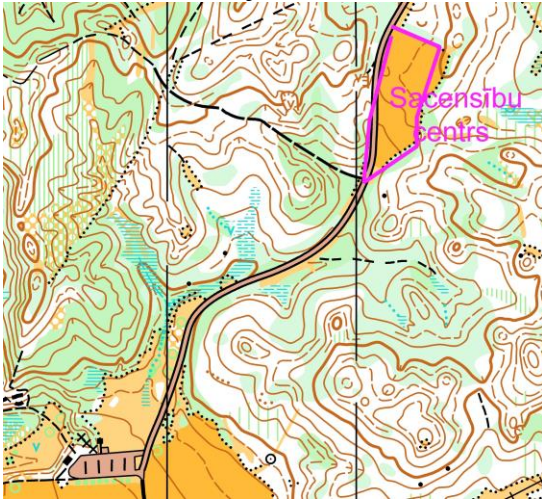

Kartes autori: Leonīds Malankovs (2016.gads). Mērogs 1:10 000, augstumlīknes ik pēc 5,0m. Skrienamība vidēja, vietām laba. Lielas reljefa formas, Augstumu starpība līdz 70 m.

Distanču parametri

Distanču parametri būs atbilstoši saīsinātai garajai distancei, precīzi parametri tiks publicēti līdz 27.oktobrim.

Aptuvenie Distanču garumi: tiks pielietots Taurenītis izkliedei.

V21	-	8,50 km	S21	-	6,50 km
V40	-	6,50 km	S40	-	4,30 km
V50	-	5,00 km	S50	-	3,30 km
V60	-	4,30 km	OPEN	-	5,00 km
V16	-	4,30 km	S16	-	3,30 km