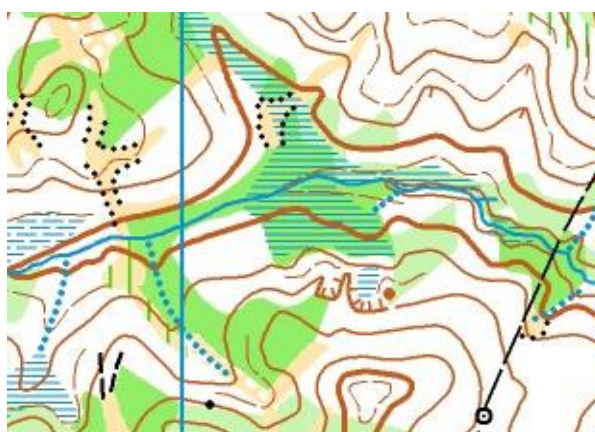

Cēsu Rudens 3 etapu stafetes karte sagatavota 2022 gadā Kartes autors Leonīds Malankovs. **Kartes mērogs visām grupām 1:10 000 Augstumlīknes ik pēc 5.0m.** Kartes nodrukātas uz stingra un mitrumizturīga papīra, KP leģendas uzdrukātas uz kartes.

Slēgtie rajoni:

Līdz sacensībām Kartes Raiskums rajons ir slēgts treniņiem un citu sacensību rīkošanai! Lūdzu ievērot noteikumus un neapmeklēt rajonu orientēšanās aktivitātēm!

Vecās kartes fragments:

1176-2017 Raiskumkrogs, Raiskuma pag., Cēsu novads. (L.Malankovs)

Apvidū 1996 gada maijā notika Pasaules kausa posms. Pēcāk rudenī notika arī Latvijas čempionāts garajā distancē!

Jaunās kartes fragments:

Starts

Šogad ir divi starti!! Grupām ar brīvo startu ir Starti Nr.2(W8,M8,W10,M10,Open 1,Open2) Starti blakus sacensību centram. Dalībnieku numuri saņemami startā.